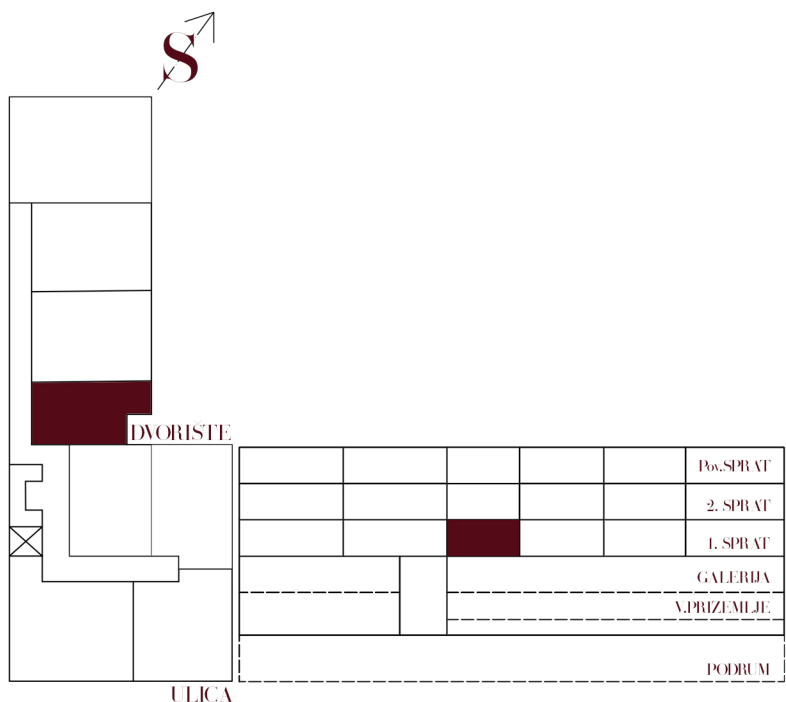

HEROJA PINKIJA 16

stambeno poslovni objekat po +p+g+2+ps

primer uštede prostora

tabela

DS

1. dnevna soba sa kuhinjom	12.16m ²
2. kupatilo	4.44m ²
3. spavaća soba	9.86m ²
4. terasa	4.01m ²
5. hodnik	2.90m ²

UKUPNO

33.37m²

napomena: Skica je izradena spram Klejnog rešenja i podložna je promenama tokom daljih faza projekta.