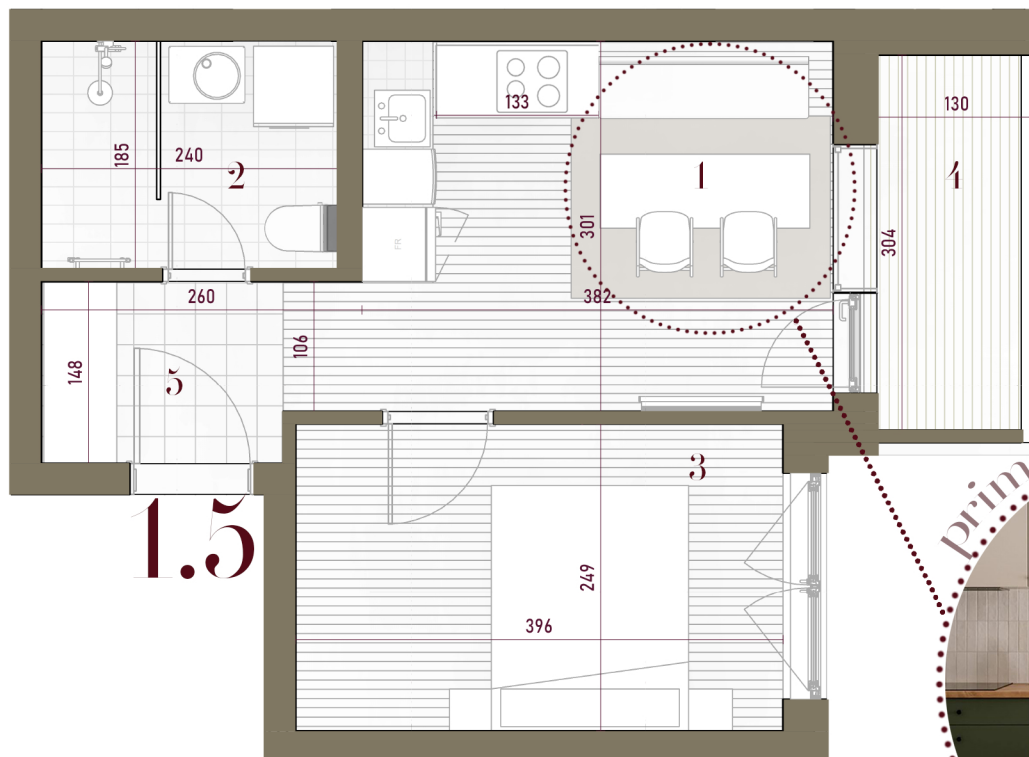

HEROJA PINKIJA 16

stambeno poslovni objekat po +p+g+2+ps

primer uštede prostora

tabela

DS

1. dnevna soba sa kuhinjom	12.16m ²
2. kupatilo	4.44m ²
3. spavaća soba	9.86m ²
4. terasa	4.01m ²
5. hodnik	2.90m ²

UKUPNO

33.37m²

napomena: Skica je izradena spram Klejnog rešenja i podložna je promenama tokom daljih faza projekta.