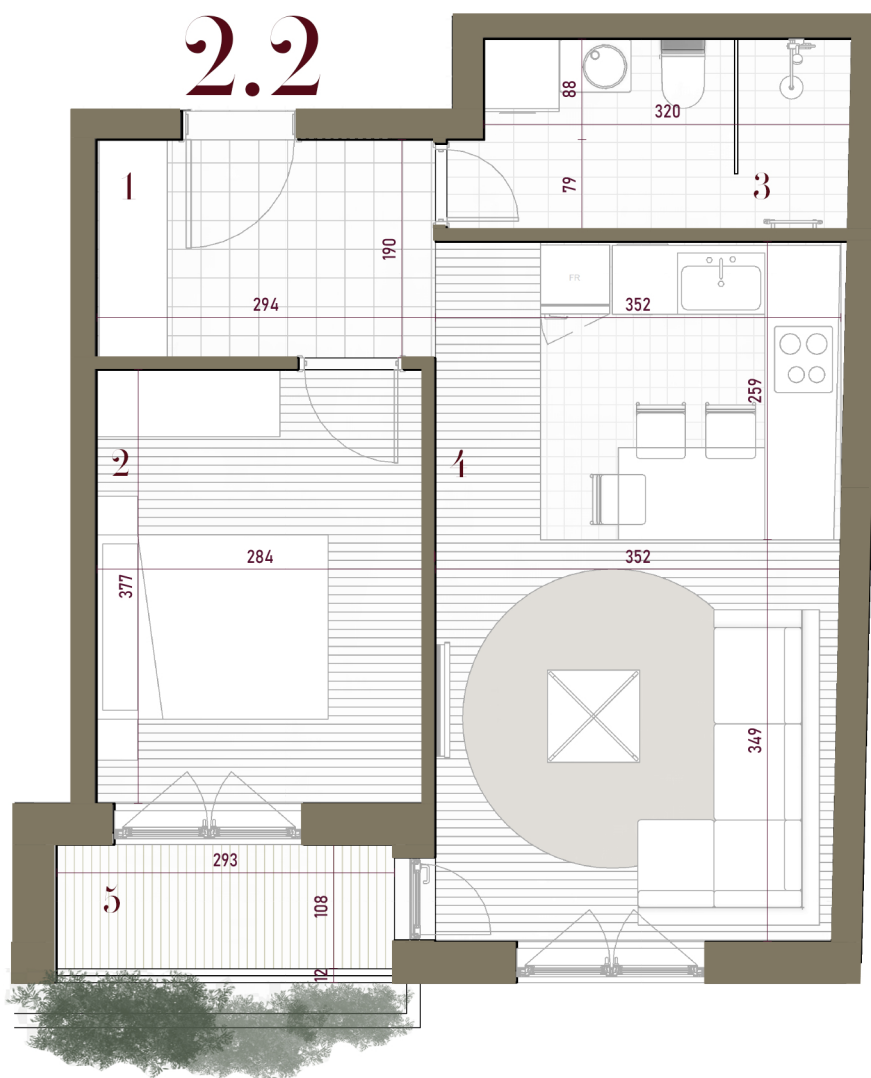

HEROJA PINKIJA 16

stambeno poslovni objekat po +p+g+2+ps

Pov. SPRAT	
2. SPRAT	
1. SPRAT	
GALERIJA	
PRIZEMLJE	PASAZ
PODRUM	

tabela

DS

1. hodnik	5.57m ²
2. spavaća soba	10.70m ²
3. kupatilo	5.53m ²
4. dnevna soba sa kuhinjom	21.36m ²
5. terasa	3.85m ²

UKUPNO

47.00m²

napomena: Skica je izradena spram Klejnog rešenja i podložna je promenama tokom daljih faza projekta.